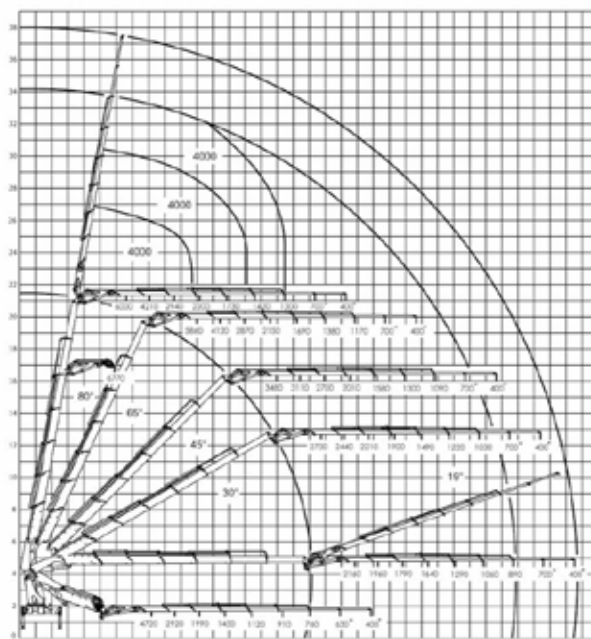

Er mag geen twijfel bestaan dat met de combinatie van deze mastodont en de aanwezige ervaring de mogelijkheden eindeloos zijn!

Aarzel niet om contact op te nemen voor een vrijblijvende offerte.

Hijstdiagram Autolaadkraan 95Tm