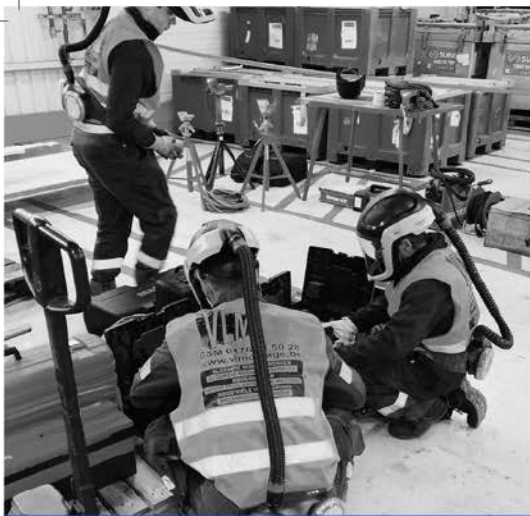

VEILIGHEID

VEILIGHEID EN PREVENTIE

Veiligheid komt absoluut op de eerste plaats
wanneer we werken uitvoeren!

Om de veiligheid ten alle tijde te garanderen rekenen we steeds op onze eigen preventiedienst. Dit zorgt ervoor dat er naast de projectverantwoordelijke een bijkomend controle-organen aanwezig is om de veiligheid per project te garanderen!

Al onze medewerkers zijn in het bezit van een VCA-attest en we voorzien specifieke opleidingen. Iedereen beschikt standaard over PBM's i.f.v. de werkomstandigheden en indien nodig kunnen er bijkomende maatregelen genomen worden. Voor aanvang van de werken organiseren we steeds een toolboxmeeting om iedereen veiligheidsbewust te maken. Analyses of het geven van toolboxmeetings kan steeds op aanvraag uitgevoerd worden.