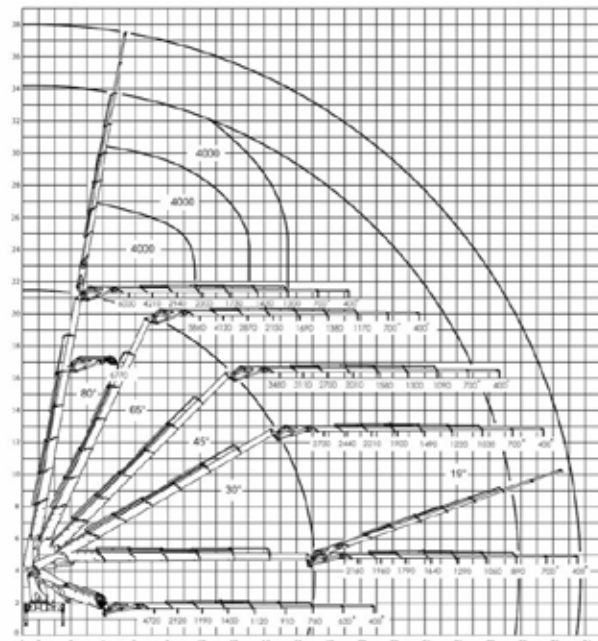

Er mag geen twijfel bestaan dat met de combinatie van deze mastdome en de aanwezige ervaring de mogelijkheden eindeloos zijn!

Aarzel niet om contact op te nemen voor een vrijblijvende offerte.

Hijstdiagram Autolaadkraan 95Tm